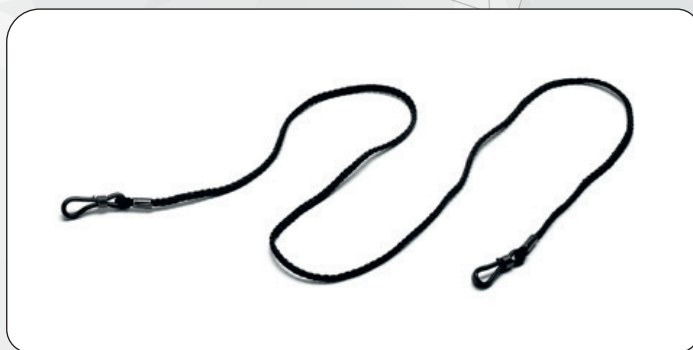

2188CG

Cordón para gafas.

DESCRIPCIÓN:

Cordón redondo para sujeción a patillas de gafa universal con mini mosquetones en extremos. Adaptable a cualquier tamaño y forma de patilla mediante sistema de elástico de caucho y fijación por muelle.

EMBALAJE:

- 1 ud N/A

USO DESTINADO A:

Mantener colgada a la altura del pecho cualquier gafa universal de forma segura, mientras no sea necesario su uso.

Fabricante: Marca Protección Laboral S.L.

Marca Protección Laboral, S.L.
Pol. Ind. Cabezo Beaza, Avda. Bruselas Esq. C/Ámsterdam, 30353
Cartagena Telf: 968 50 11 32 Fax : 968 50 84 30
email: ventas@marcapl.com / website: www.marcapl.com